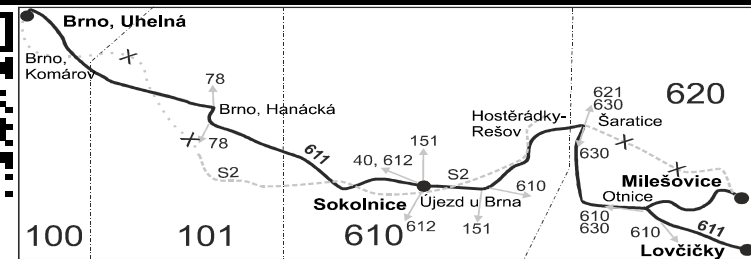

Vysvětlivky:

- ⇒ spoje navazující na linku 611
- (z) zastávka celodenně na znamení
- (o) zastávka od 20 do 5 hodin na znamení
- } spoj jede po jiné trase
- ♣ spoj s bezbariérově přístupným vozidlem
- × jede v pracovních dnech
- ⊕ jede v sobotu
- † jede v neděli a ve státem uznávané svátky
- 69 nejede 28.9.

POZOR: přestup na linku 630 směr Slavkov u Brna je po dobu výluky garantován v zastávce Otnice, host. u Marků

♣ spoj odjíždí ze zastávky společně s linkami 610, 630 směr Brno / Slavkov u Brna

N úsekovou jízdenku nelze vydat

Vzhledem ke stavebnímu stavu zastávek nelze garantovat bezbariérový nástup do a výstup z vozidla na všech zastávkách.