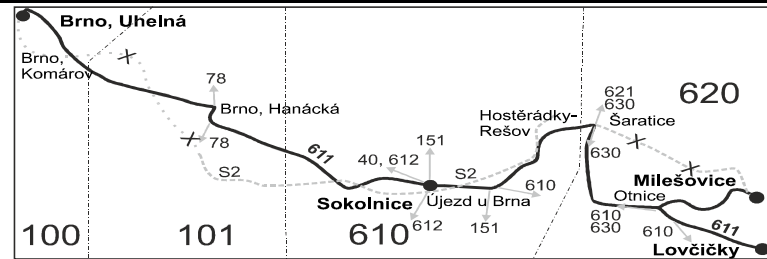

Vysvětlivky:

1. ⇒ spoje navazující na linku 611
   - (o) zastávka od 20 do 5 hodin na znamení
   - (z) zastávka celodenně na znamení
   - } spoj jede po jiné trase
   - ♣ spoj s bezbariérově přístupným vozidlem
   - ✕ jede v pracovních dnech
   - ⊙ jede v sobotu
   - ⊕ jede v neděli a ve státem uznávané svátky
   - 69 nejede 28.9.
   - B spoj pokračuje z Otnic do Brna po odklonové trase linky 611
   - N úsekovou jízdenku nelze vydat
2. Vzhledem ke stavebnímu stavu zastávek nelze garantovat bezbariérový nástup do a výstup z vozidla na všech zastávkách.